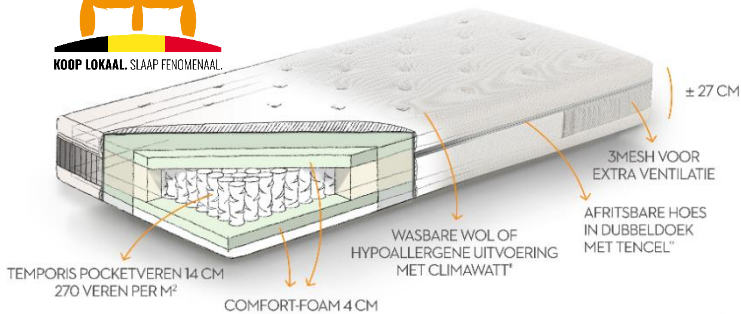

Beka Perle

Housse en laine lavable
Version hypoallergénique sur demande
Noyau à ressorts ensachés exclusifs Temporis de 14 cm (270 ressorts/m²) recouvert de 4 cm de mousse-confort
7 zones ergonomiques de confort
Housse amovible avec une bande ventilée
Hauteur totale : ± 27 cm
Confort de couchage soft, medium ou ferme
5 ans de garantie

90/200: €799; 140/200: €999; 160/200: €1179; 180/200: €1285