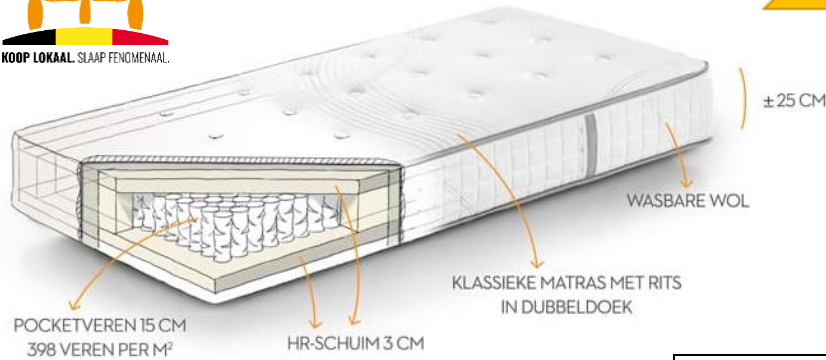

Beka City

Noyau à ressorts ensachés de 15 cm (398 ressorts/m²) couvert de 3 cm de mousse-HR
7 zones ergonomiques de confort
Housse naturelle – laine lavable
Matelas classique à fermeture éclair
Retournable grâce aux poignées intégrées
Hauteur totale : ± 25 cm
Confort de couchage medium ou ferme
5 ans de garantie

90/200: €505; 140/200: €730; 160/200: €850; 180/200: €940

Beka Cosmopolitan

Matelas hypoallergénique
Noyau à ressorts ensachés de 12 cm (260 ressorts/m²) couvert de 2,5 cm de mousse-HR
7 zones ergonomiques de confort
Housse amovible
Hauteur totale : ± 22 cm
Confort de couchage soft, medium ou ferme
5 ans de garantie

90/200: €410; 140/200: €575; 160/200: €675; 180/200: €730

Beka Perle

Housse en laine lavable
Version hypoallergénique sur demande
Noyau à ressorts ensachés exclusifs Temporis de 14 cm (270 ressorts/m²) recouvert de 4 cm de mousse-confort
7 zones ergonomiques de confort
Housse amovible avec une bande ventilée
Hauteur totale : ± 27 cm
Confort de couchage soft, medium ou ferme
5 ans de garantie

90/200: €799; 140/200: €999; 160/200: €1179; 180/200: €1285